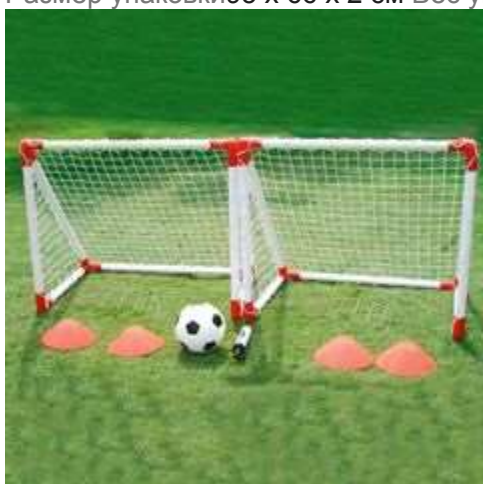

Ворота игровые DFC Foldable Soccer GOAL6219A

Артикул:GOAL6219A

Ворота игровые DFC Foldable Soccer GOAL6219A. Размер 155 x 86 x 86 см.

Размер упаковки95 x 66 x 2 см Вес упаковки1,95 кг Вес нетто1,7 кг

Ворота игровые DFC mini x 2 & набор пластик GOAL7219A

Артикул:GOAL7219A

Ворота игровые DFC mini набор пластик GOAL7219A

Размер упаковки75 x 28 x 11,5 см Вес упаковки3,5 кг Вес нетто3,3 кг