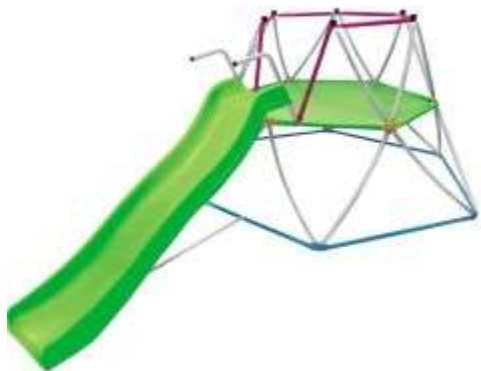

Размер упаковки 178 x 37 x 24 см Вес упаковки 40 кг Вес нетто 37 кг

Детский комплекс DFC LS-01

Артикул:LS-01

Детский игровой комплекс DFC LS-01. Подходит для установки на улице. Рекомендуется для детей от 3 до 10 лет.

Размер упаковки 110 x 40 x 23 см Вес упаковки 35 кг Вес нетто 33 кг

Детский комплекс с горкой DFC SC-01

Артикул:SC-01

Горка с куполообразной лестницей DFC SC-01. Подходит для детей 3-10 лет. Вес ребенка до 35 кг.

Складная конструкция. Яркая расцветка.

Размер упаковки122 x 13 x 37 см Вес упаковки17 кг Вес нетто15,3 кг

Горка прямая 2 в 1 DFC SlideWhizzer SW-02

Артикул:SW-02

Горка прямая DFC SlideWhizzer® с пластиковым желобом. Модель 2 в 1. Подходит для детей от 3 до 10 лет. Вес ребенка до 35 кг.
Размер упаковки 62 x 43 x 22,5 см Вес нетто 12,2 кг