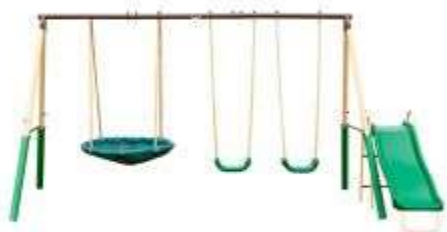

Детский комплекс с горкой DFC RGN-03

Артикул:RGN-03

Детский игровой комплекс DFC RGN-03. Подходит для установки на улице. Рекомендуются для детей от 3 до 10 лет.

Качели тройные DFC SGL-01

Артикул:SGL-01

Детский игровой комплекс SGL-01 серии DFC Kids — отличная возможность «подружить» между собой братьев и сестер, ведь совместные развлечения сближают детей и формируют дружеские отношения, которые являются залогом гармонии в семье. Модель комплектуется 3 видами качелей, среди которых каждый...

Детский комплекс DFC GBN-02

Артикул:GBN-02

Детский игровой комплекс DFC GBN-02. Подходит для установки на улице.

Рекомендуется для детей от 3 до 10 лет.

Размер упаковки178 x 37 x 24 см Вес упаковки34,8 кг Вес нетто32,8 кг

Детский комплекс с горкой DFC MSGL-01

Артикул:MSGL-01

Подходит для установке на открытом воздухе. В комплекте: качели, горка, двухместные качели и гондолу. Подходит для детей: 3-10 лет

Детский комплекс DFC качели, качели-гнездо и горка 94013