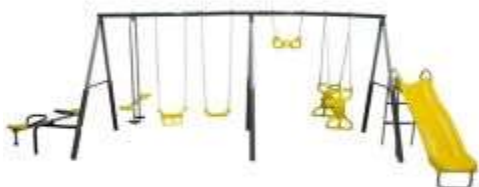

Качели опция для BS-03 DFC BS-03SEATLR

Артикул: BS-03SEATLR

Качели DFC BS-03SEATLR. Дополнительное сиденье для качелей BS-03. Предназначено для детей от 18 до 36 месяцев.

Детский деревянный городок DFC DKW298 (7 коробов + горка)

Детский комплекс DFC качели, качели-балансир и горка 76509

Артикул:76509

Детский комплекс DFC 76509: качели, качели-балансир, качалка для рук и горка. Для 10 детей в возрасте от 3 до 8 лет.

Размер упаковки198 x 45,75 x 38 см Вес упаковки63,1 кг Вес нетто55 кг